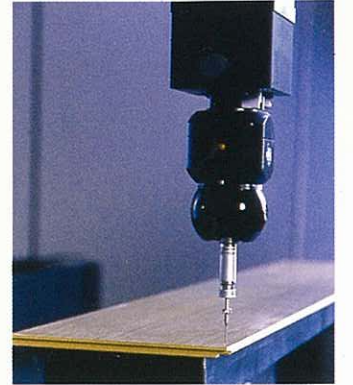

1216

EN-13329

moonLOC Kalite Kontrol Sistemi